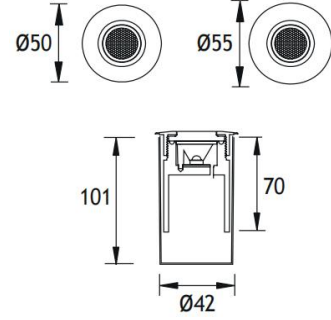

Açıklama

Dış mekan zemine gömme armatürler, bahçe, teras ve yürüme yolları gibi alanları aydınlatarak güvenli ve estetik bir atmosfer yaratır. Paslanmaz ve suya dayanıklı yapıları sayesinde zorlu hava koşullarına karşı uzun ömürlü bir çözüm sunar. Hem dekoratif hem de işlevsel bir aydınlatma arayanlar için ideal bir seçimidir.

Montaj Alanı

Dış Mekan, Zemine Gömme

Teknik Detaylar

Gövde	Aluminyum
Çerçeve	Paslanmaz veya Aluminyum
Boya	Elektrostatik Toz Boya
Cam	Temperli
Kablo	3x1mm H03 VV-F

Aksesuarlar

Honeycomb

Kod	Reel güç (W)	Çerçeve Çapı	Yükseklik	Delik Çapı
DG-01-01	1W 220V	50 / 55 mm	100mm	42mm
DG-01-02	3W 220V	50 / 55 mm	100mm	42mm
DG-01-03	6W 24V	50 / 55 mm	100mm	42mm

Teknik Detaylar

LED tipi	Cob veya Powerled
Renk sıcaklığı (K)	2700/3000/4000K
Renksel geriverim (CRI, Ra)	>80
Elektriksel besleme	220..240VAC, 50/60Hz
Kontrol	Onoff/1-10V/Dali/DMX
Etkinlik faktörü (Lm/W)	110
Işıma açısı ( )	10°/15°/24°/34°/45°/60°
Ömür (h)	50000
IP derecesi	IP67
Gövde Renkleri Ral	9005 7016 7004 6002 9016 1015